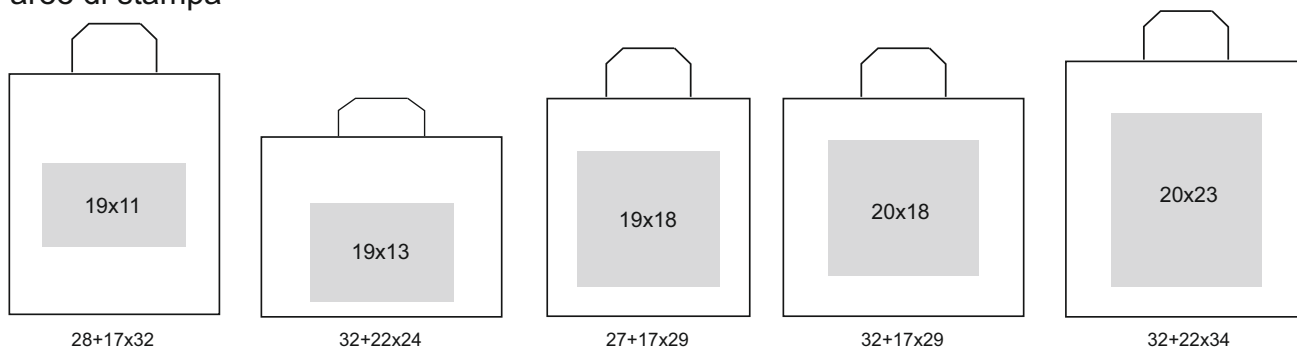

aree di stampa